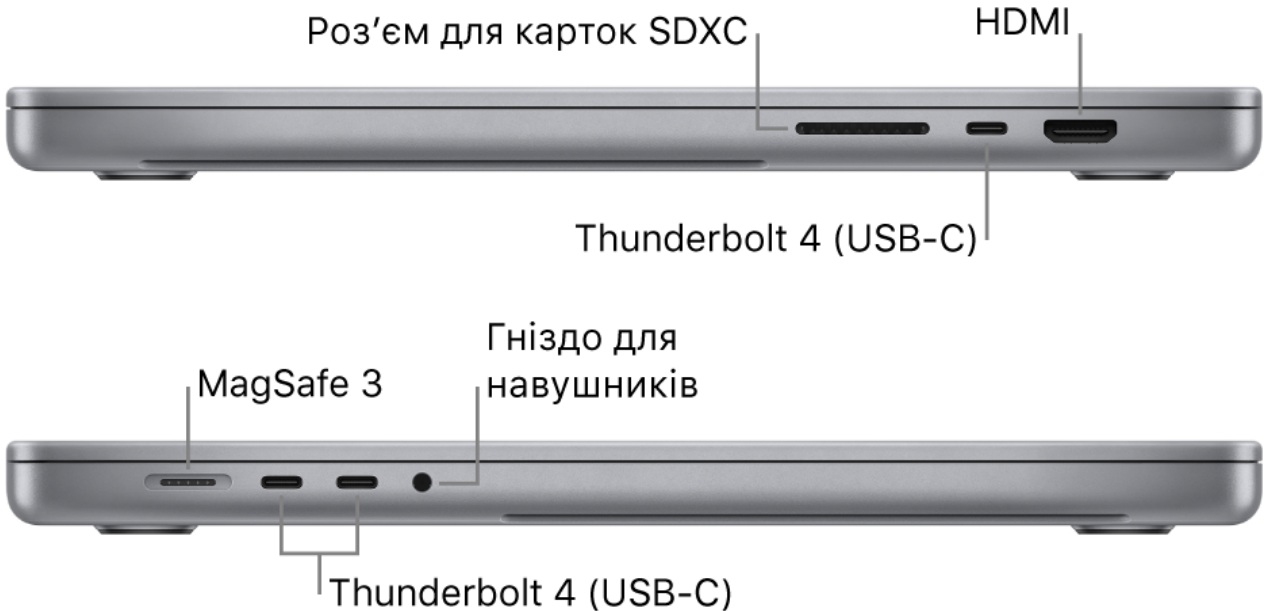

## Накопичувач<sup>4</sup>

Чип Apple M2 Pro

- Накопичувач SSD 512 ГБ
  - Можлива конфігурація: 1 ТБ, 2 ТБ, 4 ТБ або 8 ТБ

Чип Apple M2 Max

- Накопичувач SSD 1 ТБ
  - Можлива конфігурація: 2 ТБ, 4 ТБ або 8 ТБ

### Зарядження й підключення

- Слот для SDXC-карт
- Порт HDMI
- Порт 3,5 мм для навушників
- Порт MagSafe 3
- Три порти Thunderbolt 4 (USB-C) з підтримкою:
  - Зарядження
  - DisplayPort
  - Thunderbolt 4 (до 40 Гбіт/с)
  - USB 4 (до 40 Гбіт/с)